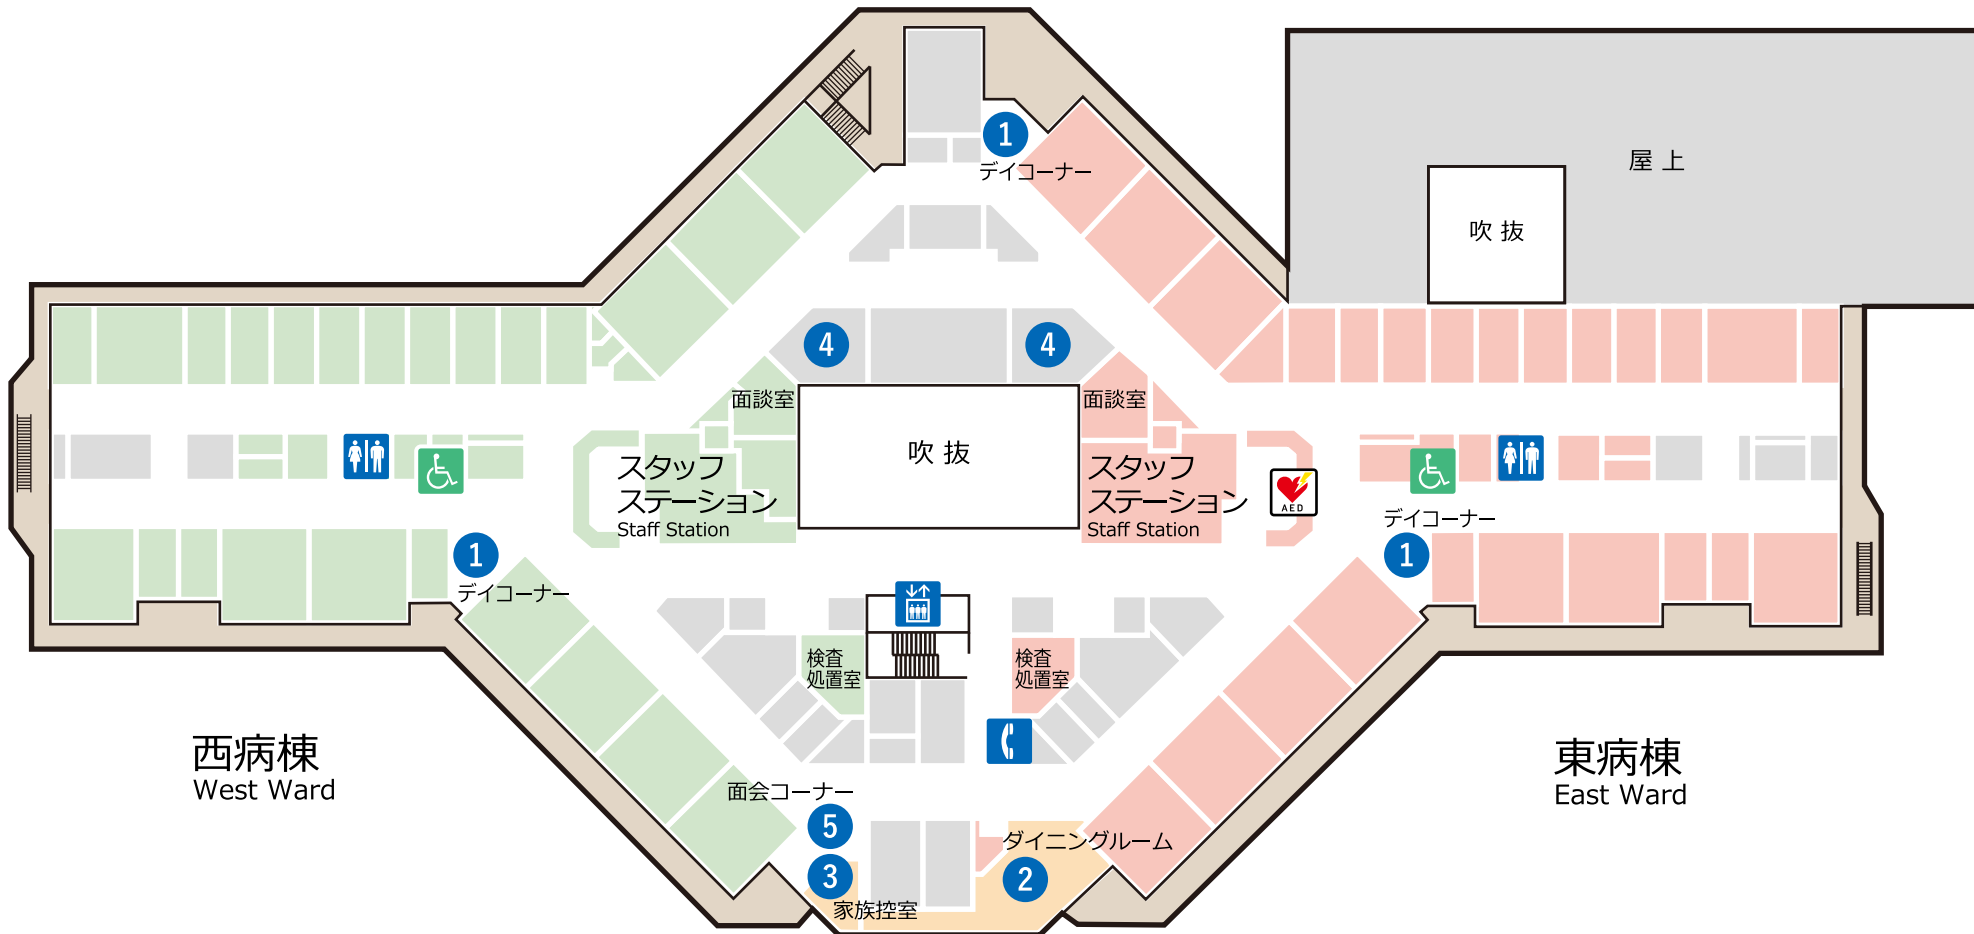

公衆電話
Public Telephone

4F

1 デイコーナー
Day Area

2 ダイニングルーム
Dining Room

3 家族控室
Family Waiting Room

4 CCS室
CCS Room

7 診察室
Consultation Room

AED

エレベーター
Elevator

トイレ
Toilet

車椅子用トイレ
Wheelchair Toilet

公衆電話
Public Telephone

授乳室
Nursing Room

西病棟
West Ward

東病棟
East Ward

- 1** デイコーナー
Day Area
- 2** ダイニングルーム
Dining Room
- 3** 家族控室
Family Waiting Room
- 4** CCS室
CCS Room
- 5** 面会コーナー
Visiting Area